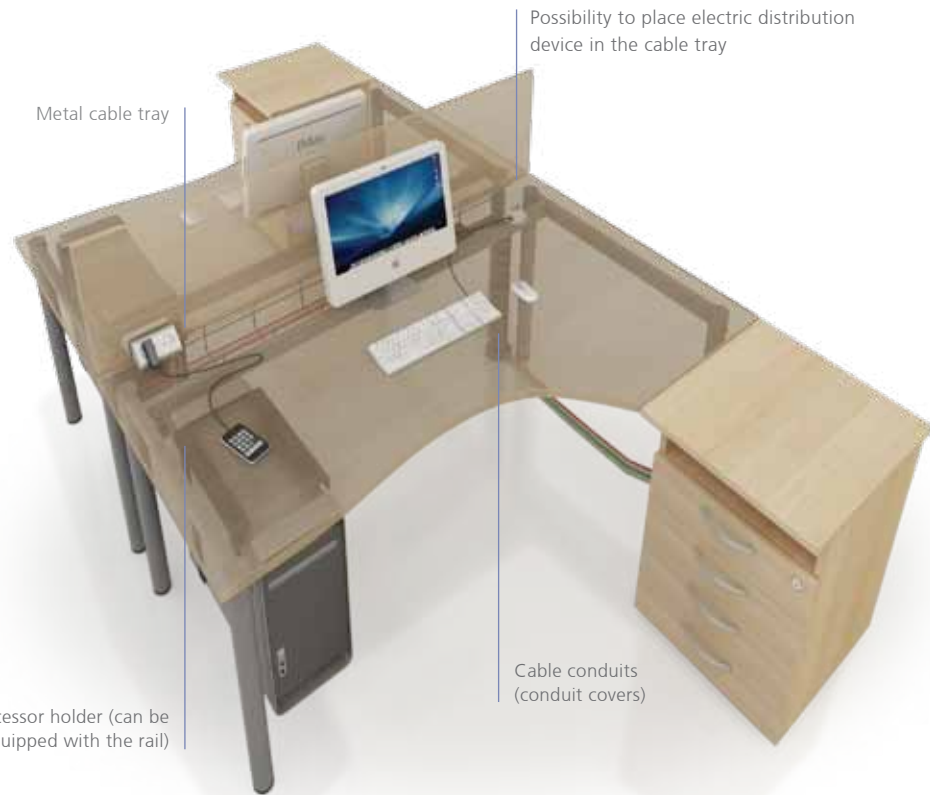

Elektrifikacijos sprendimai – neatsiejama modernios darbo vietos dalis. Darbo vietoje sumontuota elektrifikacijos sistema užtikrina saugų bei patogų laidų nuvedimą nuo kompiuterio iki komunikacijų vietos.

Решения по электрификации – неотъемлемая часть современного рабочего места. Смонтированная на рабочем месте система электрификации обеспечивает безопасную и удобную прокладку проводов от компьютера до мест коммуникаций.

Cable management is concurrent with a modern workstation. The desk range has a Cable Management System, which guarantees a secure and convenient way to discreetly organize wires, cables and power modules.